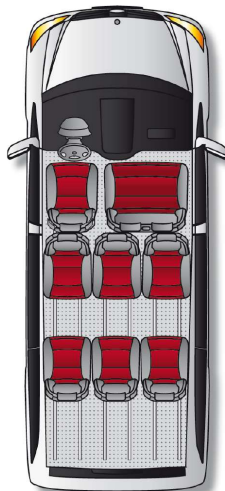

MATKUSTAMO

- | | | | |
|----|--|-------|---------|
| 2. | Carsport-lattiaelementit ja istuinten kiinnitysjärjestelmä pitkittäiskiskoin | ○ | ○ |
| 3. | Matkustamon lattian tekstiilimatto | ○ | ○ |
| 4. | Sähköinen ilmanpoistojärjestelmä | 760 € | ○ |
| 5. | Nousukahva liukuovelle, vasen | 180 € | ○ |
| 6. | Yleisvalaistus 4 kpl, LED-valot tunnelmavalolla | 690 € | 6 kpl ○ |

ISTUIMET, SEGE®

- | | | | |
|-----|--|---|---|
| 7. | Isofix-kiinnikkeet, 2 kpl | | |
| 8. | Mukavuusistuimet, kaikissa vakiona integroitu 3-pisteturvavyö | ○ | ○ |
| 9. | Istuinten pikakiinnitysjärjestelmä pitkittäiskiskoin (portaaton pituussäätö) | ○ | ○ |
| 10. | Ensimmäinen istuinrivi käännettävissä menosuuntaan | ○ | ○ |
| 11. | Istuinjärjestys BASIC (6 kpl erikoisistuimet matkustamossa) | ○ | ○ |

BASIC

CITY INVA

K12

VAKIONA

Carsport - varustelutaso

invataksi

ISTUINMATERIAALIT

12. MB-orig. kangasverhoilu