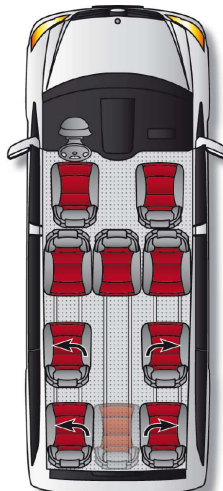

BASIC

CITY INVA

K12

VAKIONA